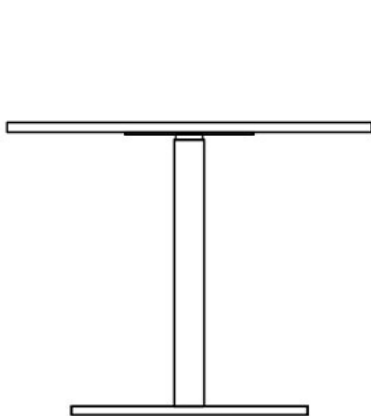

Spot

Korkeussäädettävä apupöytä laippajalalla

Design — Iiro Viljanen

Korkeussäädettävä Spot-apupöytä toimii tasona lyhytaikaisessa tietokoneen käytössä esimerkiksi kouluissa ja kirjastoissa. Pöytä toimii esiintyjän pöytänä sekä laskutasona. Siihen saa myös rullat.

MATERIAALIKUVAUS:

Korkeussäädettävä jalusta: valkoinen tai musta
Kansi: koivu, tammi, tai laminaatti (valkoinen, harmaa, koivu)

TUOTEKODI:

494Y70 = ø 70 cm
494Y85 = ø 85 cm
4940705 = 70x50 cm

LISÄVARUSTEET:

Jalusta rullilla, etulevy/pöytäseinäke

SÄÄDÖT:

Korkeussäädettävä jalusta (kaasujousi): säätöalue 66-104 cm (liukunastat), 67-105 cm (rullat)

Mittapiirros:

494Y85

494Y70

4940705

66-104
67-105