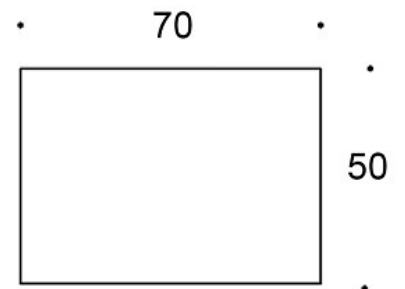

Jalusta rullilla, etulevy/pöytäseinäke

SÄÄDÖT:

Korkeussäädettävä jalusta (kaasujousi): säätöalue 66-104 cm (liukunastat), 67-105 cm (rullat)

Mittapiirros:

494Y85

494Y70

4940705

66-104
67-105